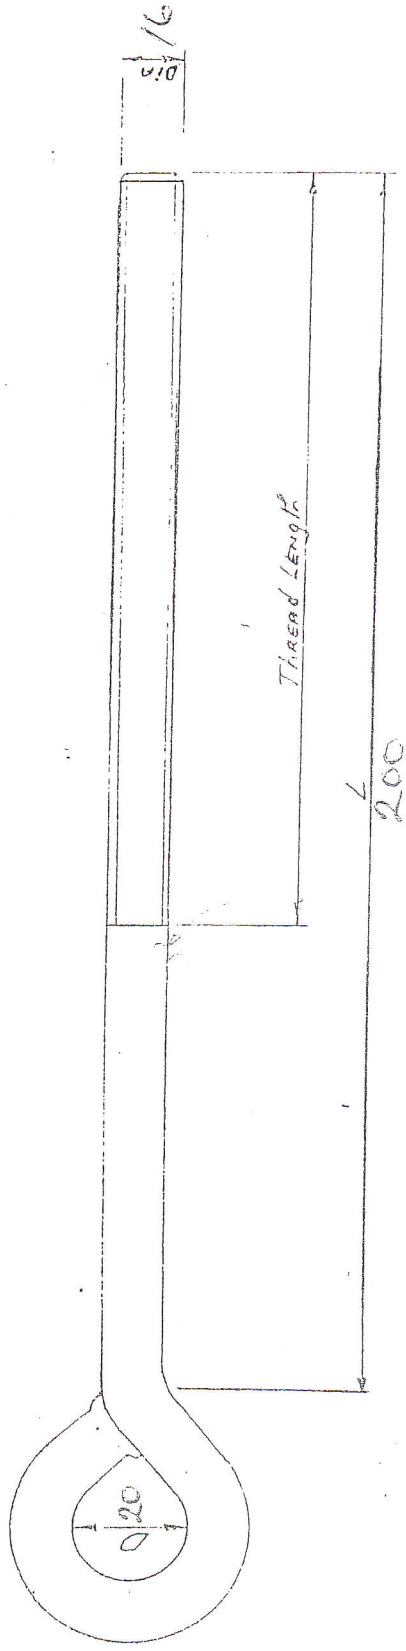

AA02002

LENGTH  
EYE DIAMETER  $\frac{1}{2}$  D

AI / 026	
ISSUE	A
Scale-	1:2
Date -	18 JUN 93

**AVON** INDUSTRIES LTD

EYE BOLT 200 x 16 - 20 Thread AA02002